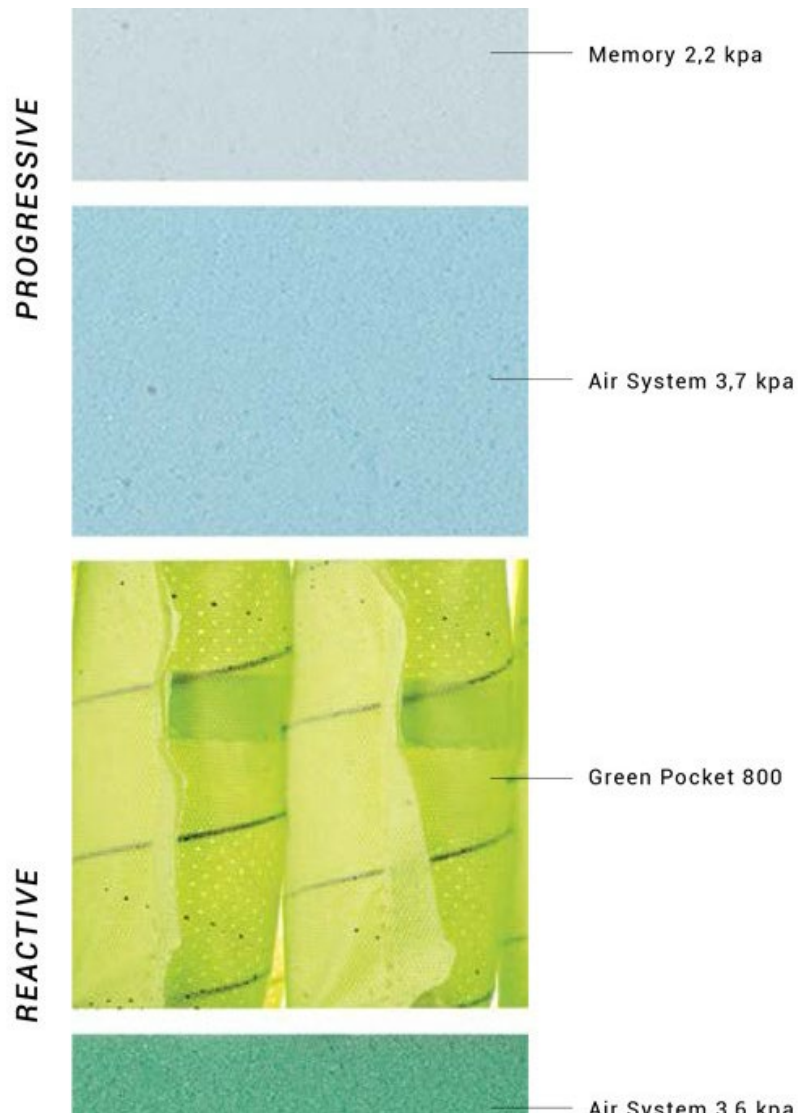

LN 008 è il materasso con 800 molle insacchettate ricoperte da uno strato in Memory, sfoderabile, ipoallergenico che si adatta al tuo corpo, ha un'altezza di circa 25 cm.